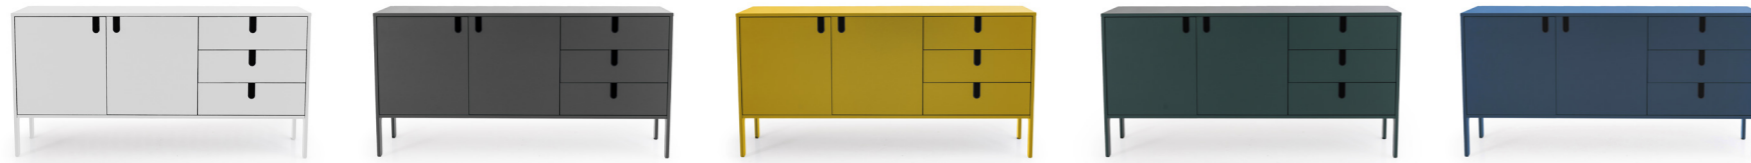

White -001

Grey -014

Mustard -029

Forest -031

Petrol -023

8555 Sideboard 2D 3Dr

H:86 x W: 171 x D:46 cm

White -001